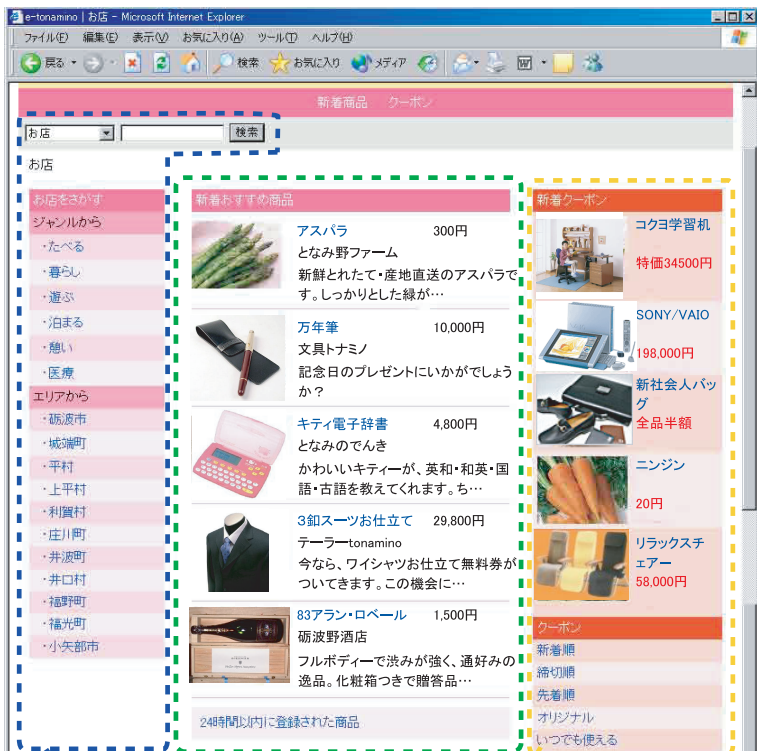

！ お店の宣伝
 どんどんしよう

e-tonamino.com

(いーとなみの・どっとこむ)

お店・企業の宣伝固定コース

年間たったの

¥5250!!

- お店の紹介(写真、キャッチコピー、紹介文)
- お店の概要(所在地、連絡先、営業時間、定休日など)

お店のオリジナルページを作成いたします。

なんと！無料で
 オリジナル地図を
 作成いたします。

★「紹介文を書くのが苦手・・・」と思う方は
 一度お問合せをお願いいたします。
 スタッフが制作のお手伝いをいたします。

機能が満載！ お店ページ紹介

● 店舗検索ゾーン

3つの検索方法により
 店舗を検索することが
 可能です。
 ・キーワード検索
 ・ジャンル検索
 ・エリア検索

● 最新情報ゾーン

最近更新された商品情
 報を5点自動表示します。
 1日1回チェックする方
 便利な「24時間以内に
 更新された情報」のペー
 ジもあります！